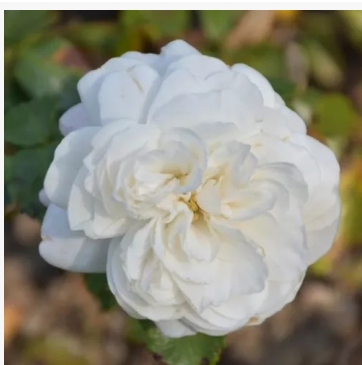

Rosa Fairy Dust

biały - róża rabatowa polyantha
50-60 cm
róża o średniej intensywności, o wyraźnie
wyczuwalnym zapachu - o aromacie brzoskwini
Christian Evers