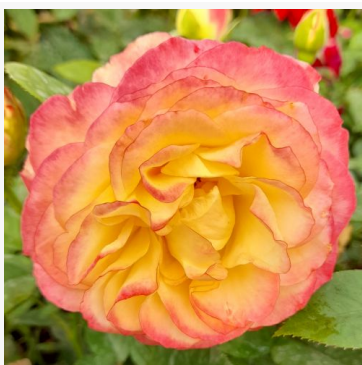

Rosa La Parisienne

pomarańczowy - róża rabatowa grandiflora - floribunda
90-120 cm
delikatna, dyskretnie pachnąca róża - -
G. Delbard