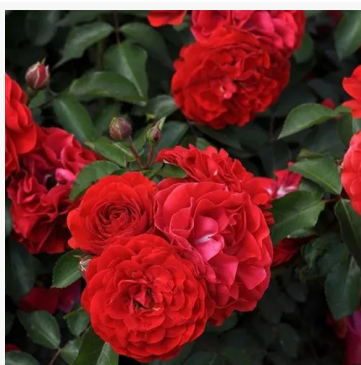

Rosa Tara™

pomarańczowy - róża rabatowa polyantha
50-70 cm
bardzo słabo pachnąca, dyskretnie wyczuwalna róża -
o aromacie damasceńskim
PhenoGeno Roses