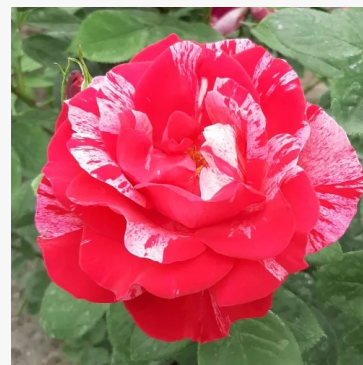

Rosa Delstrobla

różowy - biały - róża rabatowa floribunda
80-100 cm
średnio intensywny, wyraźnie wyczuwalny zapach róży
- o aromacie centifolia
Georges Delbard