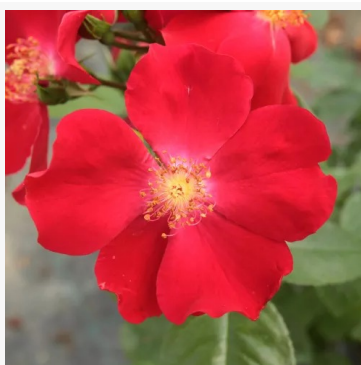

Rosa Heilige Bilhildis

czerwony - róża rabatowa floribunda
40-60 cm
bardzo słabo pachnąca, ledwo wyczuwalna róża - -
Márk Gergely