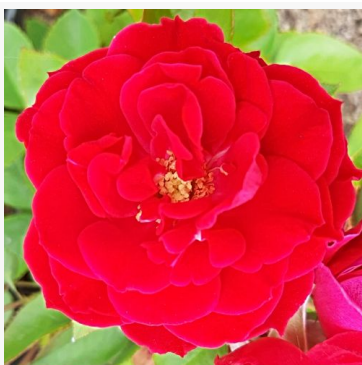

Rosa Pietra™

czerwony - róża rabatowa floribunda
50-80 cm
średniej intensywności, w ciepłe dni przyjemnie
wyczuwalna róża - o aromacie anyżu
L. Pernille Olesen, Mogens Nyegaard Olesen