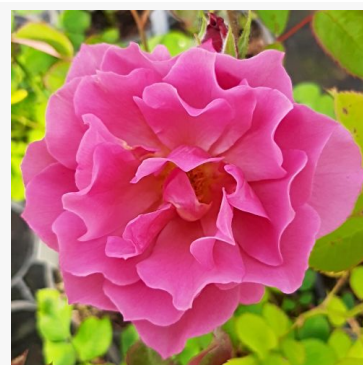

Rosa Aoi

różowy - róża rabatowa floribunda
60-80 cm
delikatna, przyjemnie wyczuwalna w zapachu róża - o
aromacie przypraw
Keiji Kunieda