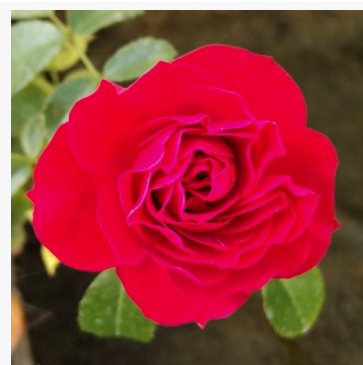

Rosa Cherry Girl®

czerwony - róża rabatowa floribunda
60-70 cm
róża o średniej intensywności, dobrze wyczuwalnym
zapachu - aromat piżmowy
Tim Hermann Kordes