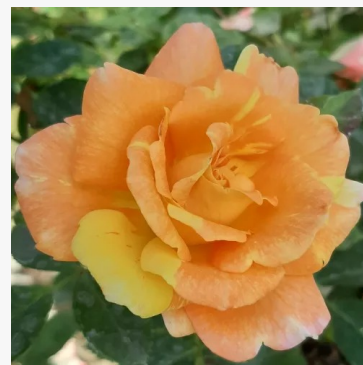

Rosa Violette Parfum

fioletowy - róża rabatowa floribunda
90-120 cm
bardzo intensywna, z daleka wyczuwalna róża - aromat
malinowy
Mathias Tantau, Jr.

Rosa Vizantina™

pomarańczowy - biały - róża rabatowa floribunda
50-70 cm
róża o delikatnym, dyskretnym zapachu - o aromacie
cytryny
PhenoGeno Roses