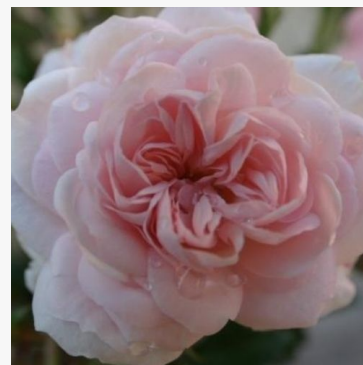

Rosa Beatrice Krismer

różowy - róża rabatowa grandiflora - floribunda
100-120 cm
róża o intensywnym, dobrze wyczuwalnym zapachu -
aromat piżmowy
John Scarman