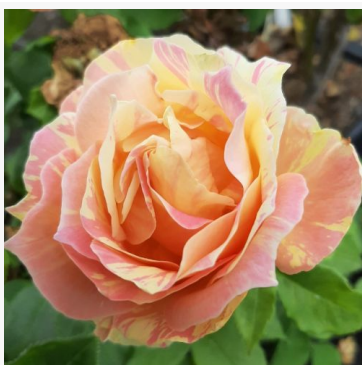

Rosa Paul Cézanne®

pomarańczowy - żółty - róża rabatowa grandiflora - floribunda
50-60 cm
średnio intensywna, dobrze wyczuwalna róża - o aromacie jabłka
G. Delbard