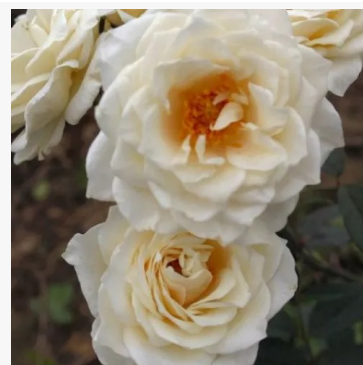

Rosa Orangerie®

pomarańczowy - róża rabatowa floribunda
75-90 cm
delikatna, stonowana zapachowo róża - -
W. Kordes & Sons

Rosa Organdie

żółty - róża rabatowa floribunda
100-120 cm
mocny, długo utrzymujący się zapach róży - o
aromacie centifolia
John Scarman