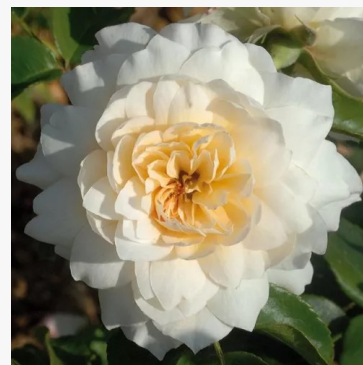

Rosa Nadine Xella-Ricci™

żółty - róża rabatowa floribunda
80-100 cm
róża o bardzo intensywnym, wypełniającym ogród
zapachu - o słodkim aromacie
Dominique Massad