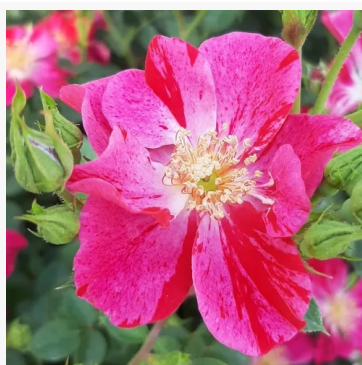

Rosa Ruby™

-! - róża rabatowa polyantha
40-50 cm
bezwonna róża - aromat miodowy
PhenoGeno Roses