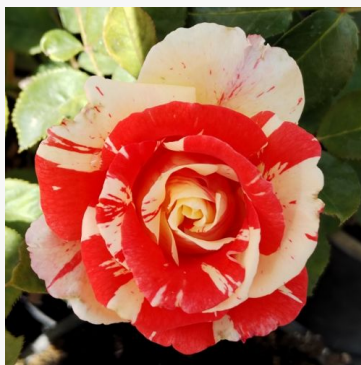

Rosa City of Carlsbad™

pomarańczowy - biały - róża rabatowa floribunda
80-120 cm
róża o delikatnym, stonowanym zapachu - o aromacie
jabłka
Tom Carruth