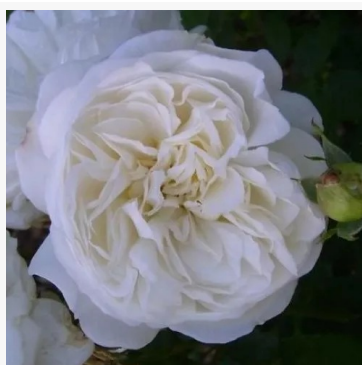

Rosa Weisse Gruss an Aachen™

biały - róża rabatowa floribunda
50-90 cm
róża o średnio intensywnym, dobrze wyczuwalnym
zapachu - o aromacie jabłka
Max Vogel