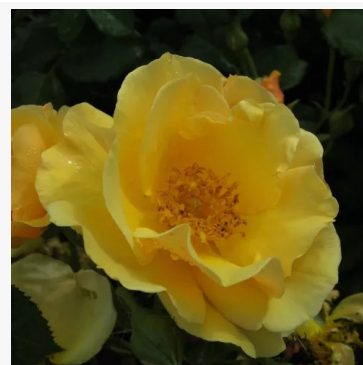

Rosa Brown Velvet

czerwony - róża rabatowa floribunda
60-90 cm
róża o bardzo słabym, stonowanym zapachu - o
aromacie brzoskwini
Samuel Darragh McGredy IV.

Rosa Buisman's Glory

różowy - róża rabatowa floribunda
60-100 cm
bardzo słabo pachnąca, dyskretnie wyczuwalna róża -
aromat kwaśny
G. A. H. Buisman

Rosa Burning Love®

czerwony - róża rabatowa grandiflora - floribunda
80-150 cm
średnio intensywny, dobrze wyczuwalny zapach róży -
o aromacie grejfruta
Mathias Tantau, Jr.

Rosa Café®

żółty - róża rabatowa floribunda
90-100 cm
róża o średniej intensywności, dobrze wyczuwalnym
zapachu - o aromacie anyżu
Reimer Kordes

Rosa Caffè Latte™

żółty - brązowy - róża rabatowa floribunda
130-150 cm
róża o silnym, długo utrzymującym się zapachu -
aromat goździkowy
De Ruiter Innovations BV.

Rosa Camille Pissarro™

żółty - czerwony - róża rabatowa floribunda
100-120 cm
róża o delikatnym, stonowanym zapachu - aromat
piżmowy
Georges Delbard