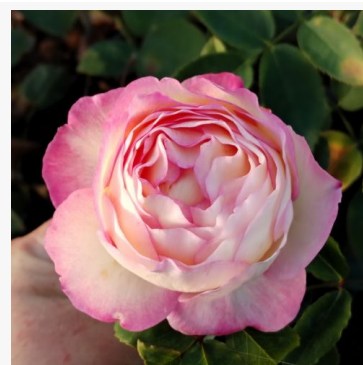

Rosa Regal Prince

różowy - żółty - róża rabatowa floribunda
60-90 cm
brak wiarygodnych danych o intensywności zapachu -
aromat mango
Discovered by - pharmaROSA®