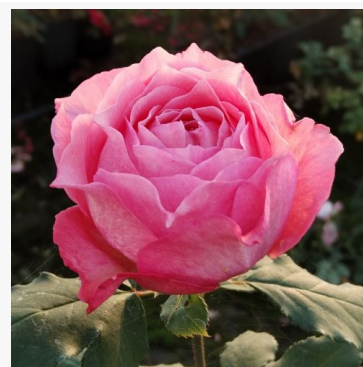

Rosa Schöne vom See®

pomarańczowy - róża rabatowa grandiflora - floribunda
70-90 cm
bardzo słabo pachnąca, ledwie wyczuwalna róża - -
Tim Hermann Kordes

Rosa Sheherazade®

różowy - róża rabatowa floribunda
50-70 cm
bardzo intensywnie pachnąca, długo utrzymująca się
róża - aromat fiołkowy
Takunori Kimura