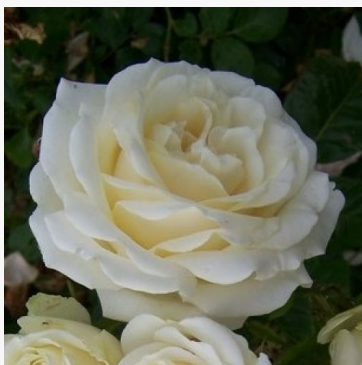

Rosa Sophie Scholl

biały - róża rabatowa grandiflora - floribunda
100-150 cm
średniej intensywności, przyjemnego zapachu róża - o
aromacie damasceńskim
Ewald Scholle