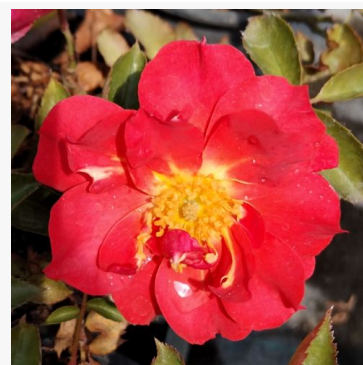

Rosa Honey Maya

czerwony - róża rabatowa floribunda
120-150 cm
średnio intensywny, dobrze wyczuwalny zapach róża -
aromat miodowy
-