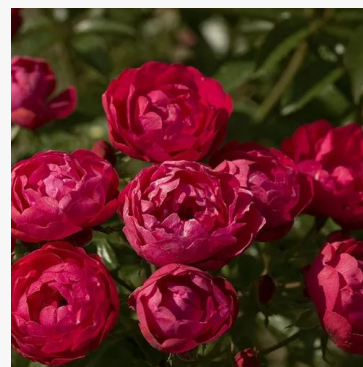

Rosa Morsdag®

czerwony - róża rabatowa polyantha
30-60 cm
bardzo słabo, ledwo wyczuwalnie pachnąca róża - -
F.J. Grootendorst