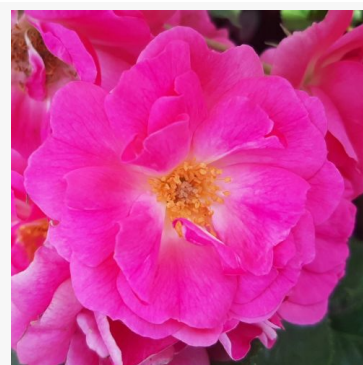

Rosa Bad Wörishofen®

różowy - róża rabatowa floribunda
60-70 cm
bardzo słabo pachnąca, ledwo wyczuwalna róża - -
W. Kordes' Söhne®