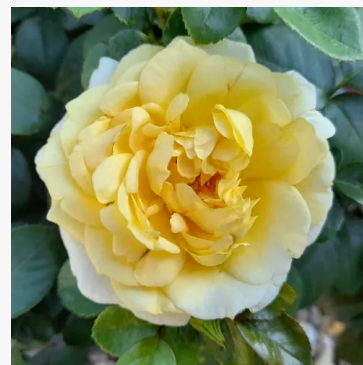

Rosa Sunstar®

żółty - róża rabatowa floribunda
60-90 cm
bardzo słabo wyczuwalny, dyskretnie wyczuwalny
zapach róży - o aromacie truskawki
W. Kordes & Sons