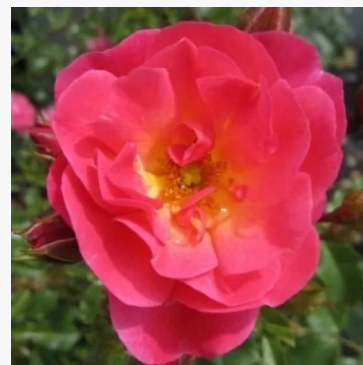

Rosa Maxi-Vita®

różowy - róża rabatowa floribunda
60-70 cm
bardzo słabo, ledwo wyczuwalnie pachnąca róża - -
W. Kordes & Sons