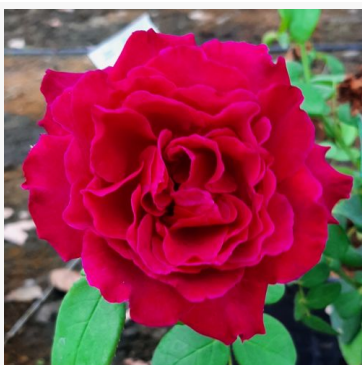

Rosa Vaguelette

różowy - róża rabatowa floribunda
80-100 cm
średniej intensywności, wyraźnie wyczuwalny zapach
róża - o aromacie damasceńskim
Junko Kawamoto