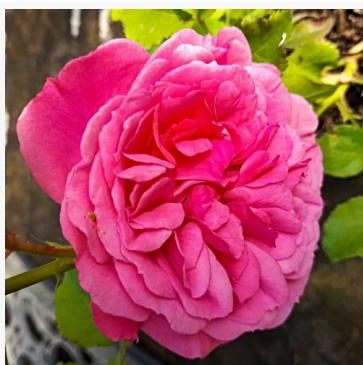

Rosa Dunav™

różowy - róża rabatowa floribunda
50-60 cm
delikatna, stonowana w zapachu róża - aromat
herbaciany
PhenoGeno Roses