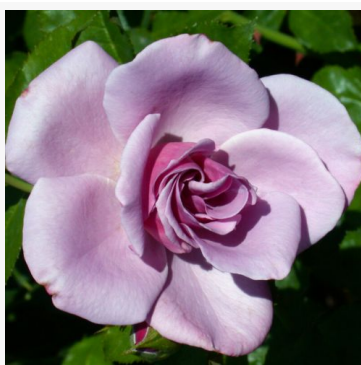

Rosa Blueberry Hill®

fioletowy - róża rabatowa grandiflora - floribunda
90-120 cm
średnio intensywny, dobrze wyczuwalny zapach róży -
aromat mango
Tom Carruth