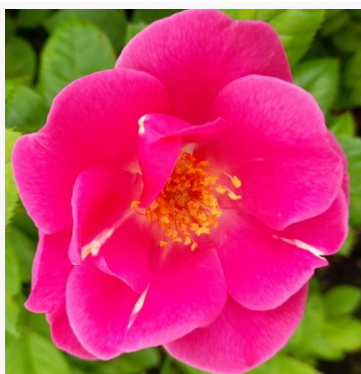

Rosa The Oddfellows Rose®

różowy - róża rabatowa floribunda
60-90 cm
delikatna, stonowana zapachem róża - aromat kwaśny
Gareth Fryer