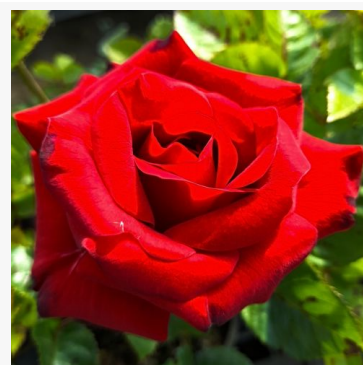

Rosa Patras™

czerwony - róża rabatowa floribunda
50-80 cm
łagodna, dyskretna w zapachu róża - o owocowym
aromacie
L. Pernille Olesen, Mogens Nyegaard Olesen