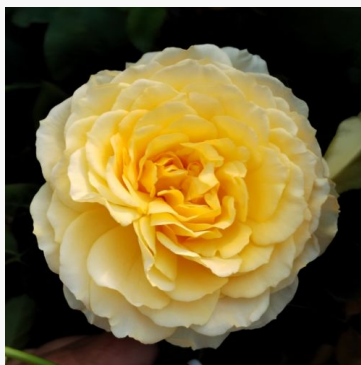

Rosa My Dad

żółty - róża rabatowa floribunda
80-90 cm
średnio intensywny, dobrze wyczuwalny zapach róży -
aromat piżmowy
Bob Matthews