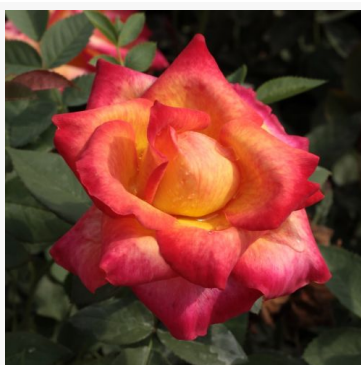

Rosa Alinka

żółty - czerwony - róża rabatowa floribunda
100-120 cm
róża o delikatnym, stonowanym zapachu - aromat
goździkowy
Dickson, Alexander Patrick