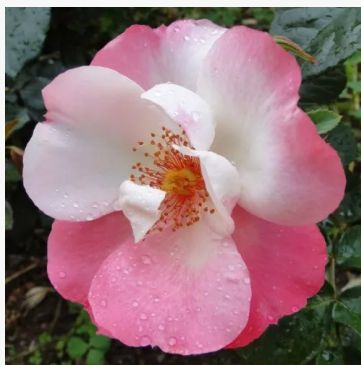

Rosa Occhi di Fata

biały - różowy - róża rabatowa floribunda
60-70 cm
delikatna, dyskretna w zapachu róża - -
Enrico Barni