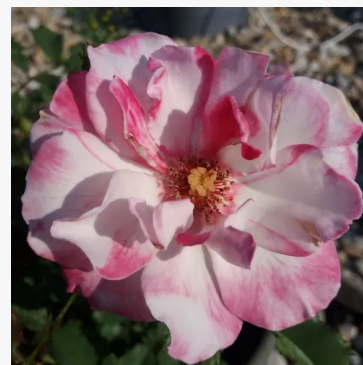

Rosa Tanelagib

biały - różowy - róża rabatowa floribunda
30-50 cm
róża o delikatnym, stonowanym zapachu - o słodkim
aromacie
Hans Jürgen Evers