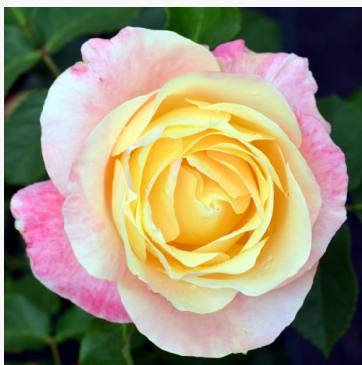

Rosa Apricot Queen Elizabeth

żółty - różowy - róża rabatowa floribunda
60-80 cm
mocno pachnąca, długo utrzymująca się róża - -
Verschuren & Zonen