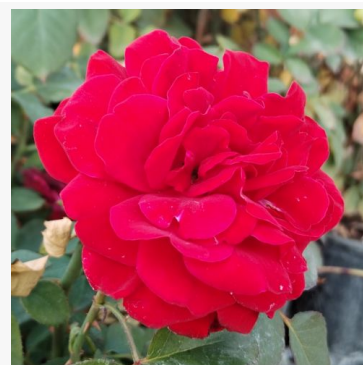

Rosa Lübecker Rotspon

czerwony - róża rabatowa floribunda
50-60 cm
bardzo słabo pachnąca, ledwo wyczuwalna róża - -
Hans Jürgen Evers