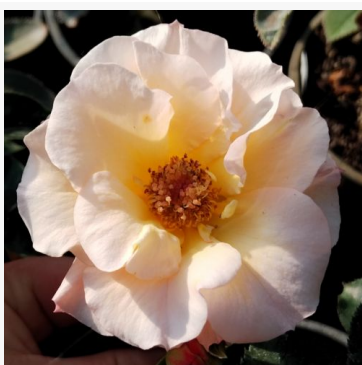

Rosa Rebecca Mary

żółty - róża rabatowa floribunda
60-90 cm
róża o delikatnym, stonowanym zapachu - aromat
goździkowy
Colin Dickson