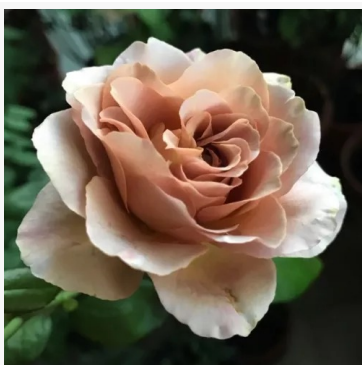

Rosa Caffè Latte™

żółty - brązowy - róża rabatowa floribunda
130-150 cm
róża o silnym, długo utrzymującym się zapachu -
aromat goździkowy
De Ruiter Innovations BV.