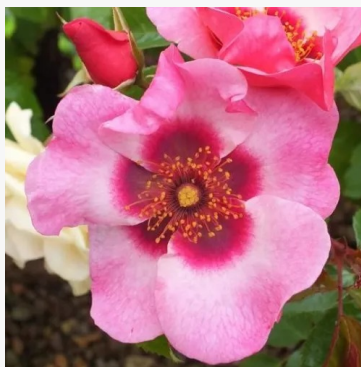

Rosa Bright as a Button

różowy - róża rabatowa floribunda
95-110 cm
róża o delikatnym, stonowanym zapachu - aromat
fiołkowy
Christopher H. Warner