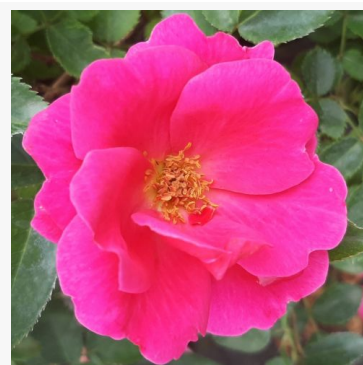

Rosa Gartenfreund®

różowy - róża rabatowa floribunda
40-80 cm
bardzo słabo, ledwo wyczuwalny zapach róży - o
aromacie anyżu
Tim Hermann Kordes