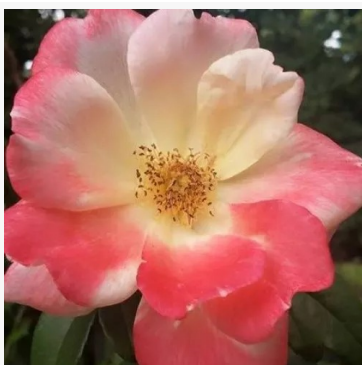

Rosa Roseromantic®

różowy - róża rabatowa floribunda
60-90 cm
bezwonna róża - -
W. Kordes' Söhne®