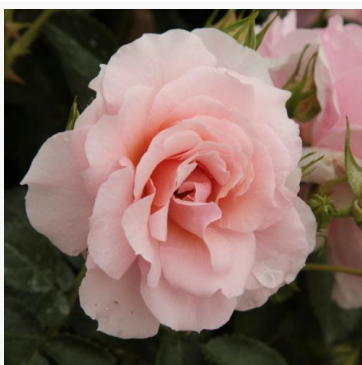

Rosa Chewgentpeach

różowy - róża rabatowa grandiflora - floribunda
100-120 cm
delikatny, stonowany zapach róży -
Christopher H. Warner