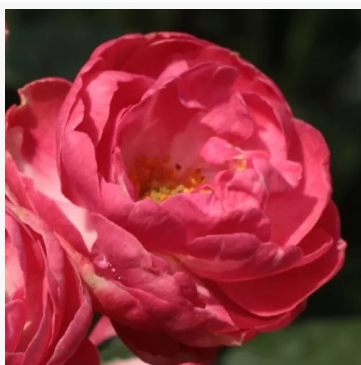

Rosa Dick Koster™

różowy - róża rabatowa polyantha
30-70 cm
bardzo słabo pachnąca, ledwie wyczuwalna róża -
aromat piżmowy
D.A. Koster