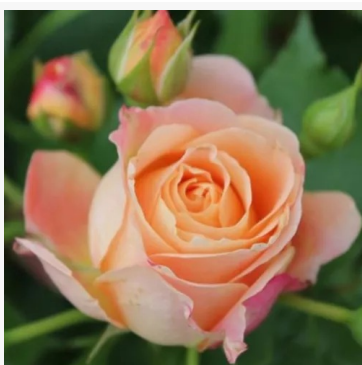

Rosa Dolce Vita®

żółty - róża rabatowa floribunda
40-60 cm
róża średniej intensywności, dobrze wyczuwalnego
zapachu - -
G. Delbard