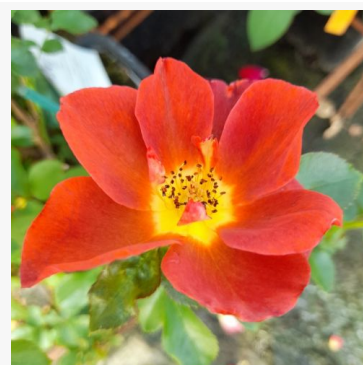

Rosa Espresso

czerwony - róża rabatowa floribunda
60-80 cm
średniej intensywności, dobrze wyczuwalna
zapachowo róża - -
Jan Spek Nurseries