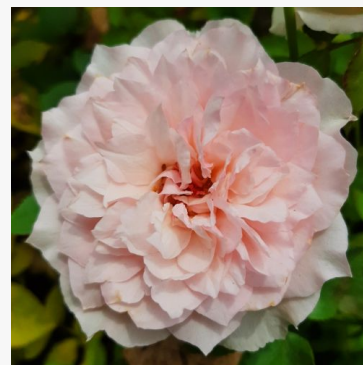

Rosa Euridice

różowy - róża rabatowa floribunda
90-100 cm
mocno, wyraźnie pachnąca róża - o aromacie centifolia
Takunori Kimura