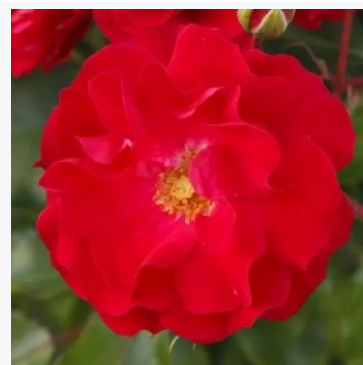

Rosa Rotilia®

czerwony - róża rabatowa floribunda
60-80 cm
bardzo słaby, chwilowy zapach róży - o aromacie
grejpfruta
Wilhelm Kordes III.