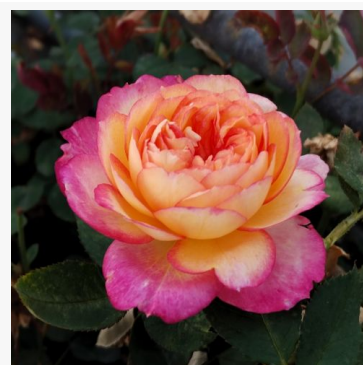

Rosa Laurent Voulzy

żółty - różowy - róża rabatowa grandiflora - floribunda
90-100 cm
róża o silnym, intensywnym zapachu - o aromacie
damasceńskim
Guillot