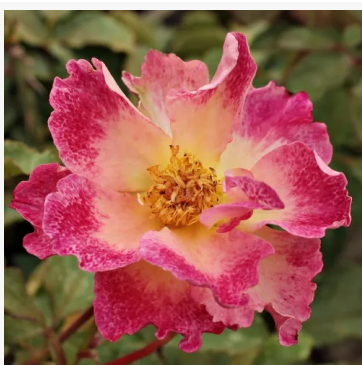

Rosa Alfred Manessier™

żółty - czerwony - róża rabatowa grandiflora
90-120 cm
bardzo słaby, ledwo wyczuwalny zapach róży - aromat
miodowy
Dominique Massad