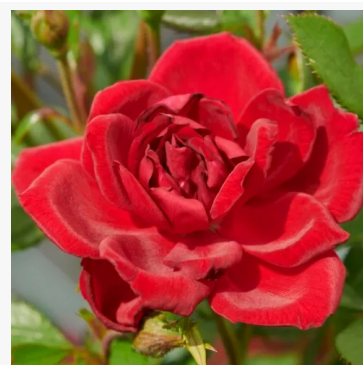

Rosa Splendid™

czerwony - róża rabatowa floribunda
40-60 cm
bardzo słabo pachnąca, ledwo wyczuwalna róża - o
owocowym aromacie
L. Pernille Olesen, Mogens Nyegaard Olesen