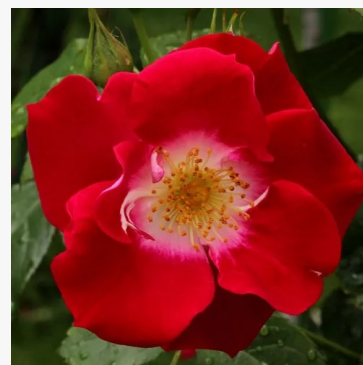

Rosa Winky Girl

czerwony - róża rabatowa floribunda
80-100 cm
róża o delikatnym, stonowanym zapachu - aromat herbaciany
Martin Vissers