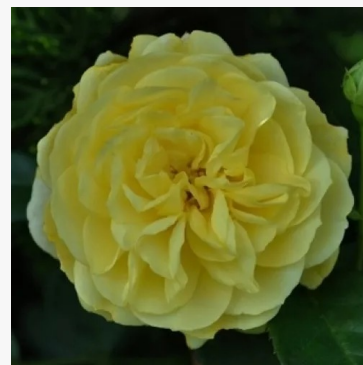

Rosa Havobog

żółty - róża rabatowa floribunda
60-80 cm
róża o średniej intensywności zapachu, dobrze
wyczuwalna - o aromacie cytryny
Verschuren & Zonen