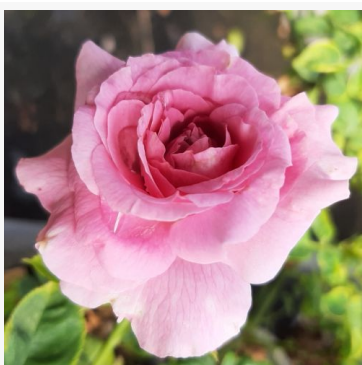

Rosa Csikszereda

różowy - róża rabatowa floribunda
100-130 cm
bardzo słaba, ledwo wyczuwalna woń róży - -
Márk Gergely