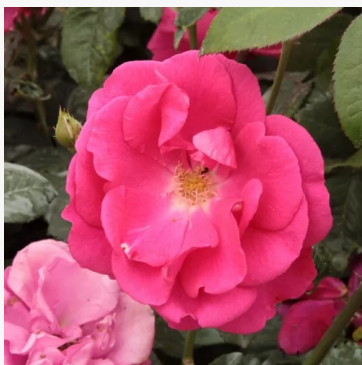

Rosa Lafayette

różowy - róża rabatowa polyantha
20-50 cm
róża o delikatnym, stonowanym zapachu - -
Brent C. Dickerson