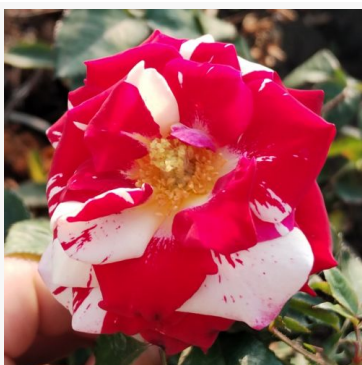

Rosa Wekgobnez

czerwony - biały - róża rabatowa grandiflora - floribunda
75-90 cm
róża o silnym, dobrze wyczuwalnym zapachu - o aromacie jabłka
Tom Carruth