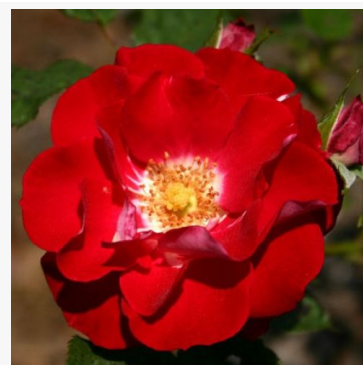

Rosa Pirouette

czerwony - biały - róża rabatowa floribunda
120-150 cm
delikatna, stonowana wonna róża - aromat waniliowy
Louis Lens