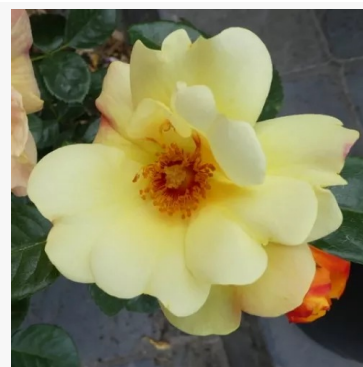

Rosa Kenendure

żółty - róża rabatowa floribunda
50-60 cm
bardzo słabo, ledwo wyczuwalna pachnąca róża - -
David Kenny