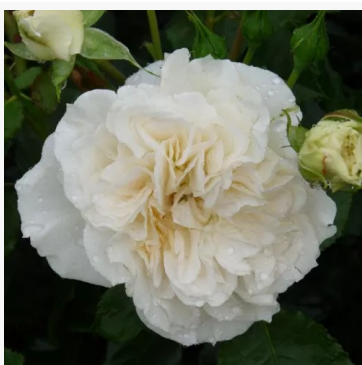

Rosa Petticoat®

biały - róża rabatowa floribunda
80-120 cm
bardzo słabo pachnąca, ledwo wyczuwalna róża - o aromacie jabłka
Tim Hermann Kordes