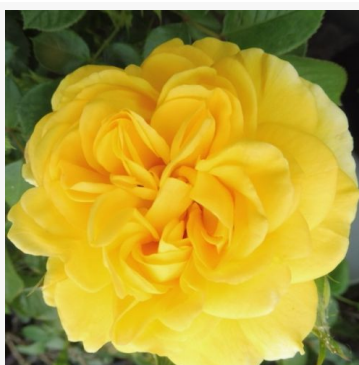

Rosa Cheerfulness

żółty - róża rabatowa floribunda
70-100 cm
bardzo słabo pachnąca, ledwo wyczuwalna róża - o
aromacie centifolia
Discovered by - pharmaROSA®