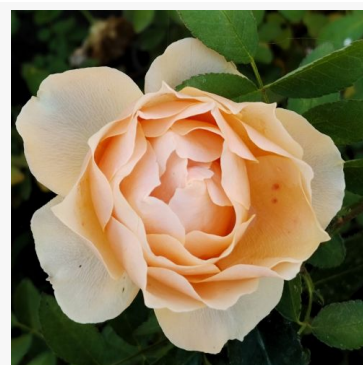

Rosa Henrietta Barnett

żółty - róża rabatowa floribunda
60-80 cm
mocno, wyraźnie pachnąca róża - aromat kwaśny
Harkness & Co.