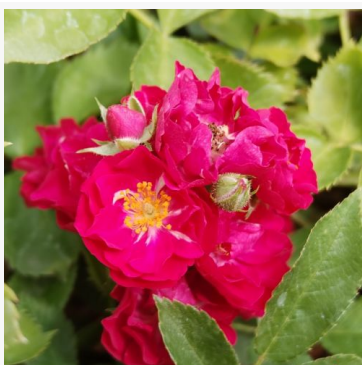

Rosa Splendid™

czerwony - róża rabatowa floribunda
40-60 cm
bardzo słabo pachnąca, ledwo wyczuwalna róża - o
owocowym aromacie
L. Pernille Olesen, Mogens Nyegaard Olesen

Rosa Steel Fabric

różowy - róża rabatowa floribunda
60-90 cm
brak wiarygodnych danych o intensywności zapachu - -
Discovered by - pharmaROSA®