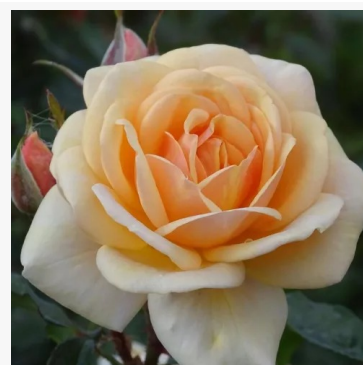

Rosa Sweet Honey®

żółty - róża rabatowa floribunda
90-120 cm
róża o delikatnym, stonowanym zapachu - o aromacie
jabłka
W. Kordes & Sons