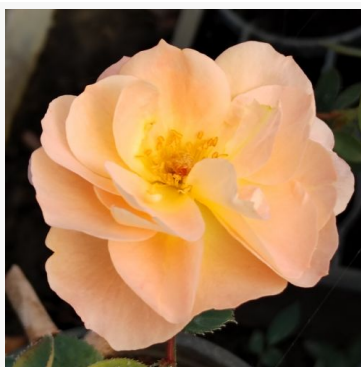

Rosa Schöne vom See®

pomarańczowy - róża rabatowa grandiflora - floribunda
70-90 cm
bardzo słabo pachnąca, ledwie wyczuwalna róża - -
Tim Hermann Kordes