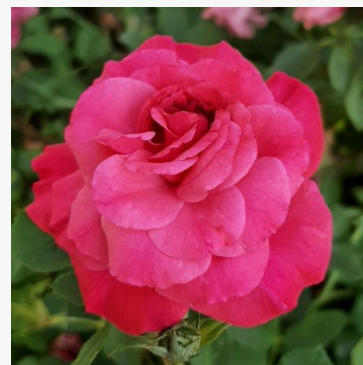

Rosa Pétillante de Saint-Galmier

różowy - róża rabatowa polyantha
60-90 cm
bardzo słaba, ledwo wyczuwalna woń róży - aromat malinowy
Fabien Ducher