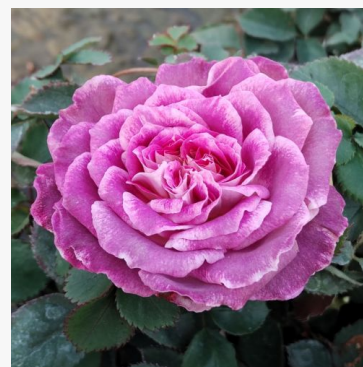

Rosa Kathryn

różowy - biały - róża rabatowa floribunda
60-80 cm
bezwonna róża - -
Ronnie Rawlins