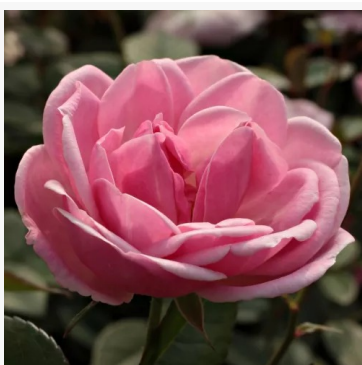

Rosa Mevrouw Nathalie Nypels

różowy - róża rabatowa floribunda
50-90 cm
róża o intensywnym, dobrze wyczuwalnym zapachu - o
aromacie centifolia
Mathias Leenders