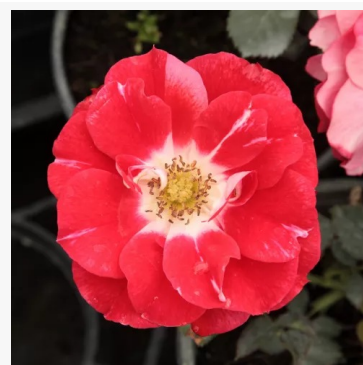

Rosa Picasso™

czerwony - biały - róża rabatowa floribunda
60-75 cm
delikatna, z bliska subtelnie wyczuwalna róża - -
Samuel Darragh McGredy IV.