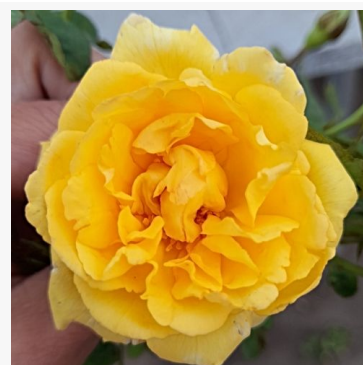

Rosa Isidora™

żółty - róża rabatowa floribunda
50-70 cm
róża o delikatnym, stonowanym zapachu - o aromacie
grejfruta
PhenoGeno Roses