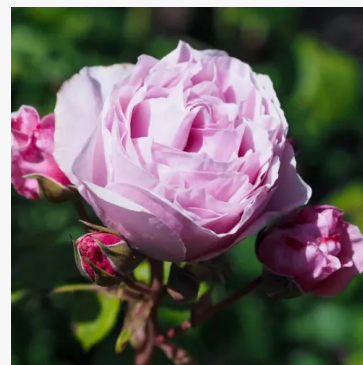

Rosa Prime Time

pomarańczowy - żółty - róża rabatowa grandiflora -
floribunda
100-120 cm
delikatnie pachnąca, subtelnie wyczuwalna róża -
aromat bzu
Robert Laperrière

Rosa Princess Claire of Belgium

różowy - róża rabatowa grandiflora - floribunda
70-120 cm
róża o średniej intensywności, przyjemnie
wyczuwalnym zapachu - aromat morelowy
Martin Vissers