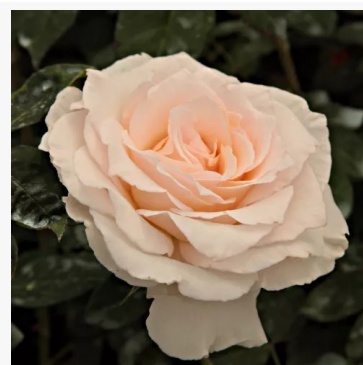

Rosa Poustinia™

biały - róża rabatowa floribunda
80-100 cm
mocno pachnąca, dobrze wyczuwalna róża - o
aromacie brzoskwini
Jozef Orye