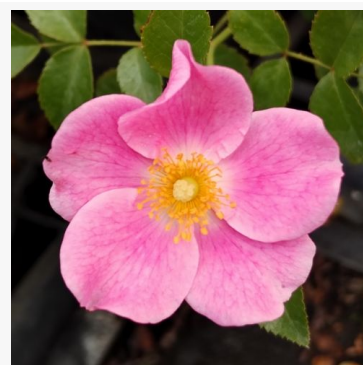

Rosa Fortuna®

różowy - róża rabatowa floribunda
50-70 cm
bardzo słabo, ledwo wyczuwalny zapach róży -
W. Kordes & Sons