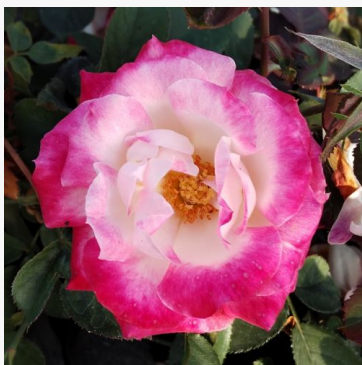

Rosa Suni®

biały - różowy - róża rabatowa floribunda
60-80 cm
róża średnio intensywna, dobrze wyczuwalna - aromat
herbaciany
Vittorio Barni