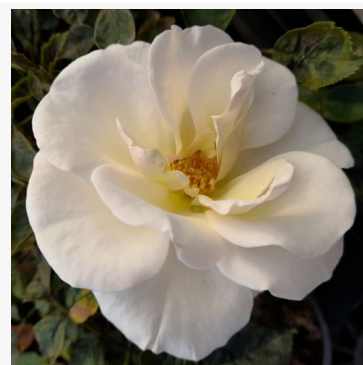

Rosa Paul Cézanne®

pomarańczowy - żółty - róża rabatowa grandiflora - floribunda
50-60 cm
średnio intensywna, dobrze wyczuwalna róża - o aromacie jabłka
G. Delbard

Rosa Pear

różowy - róża rabatowa floribunda
60-70 cm
róża o delikatnym, stonowanym zapachu - aromat goździkowy
PhenoGeno Roses