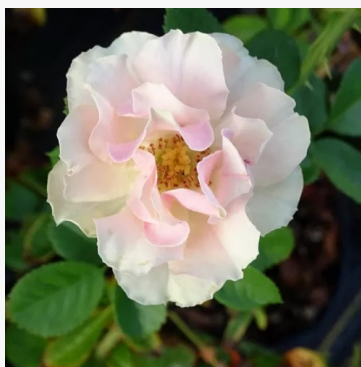

Rosa Greensleeves

różowy - róża rabatowa floribunda
60-80 cm
bezwonna róża - -
Jack L. Harkness