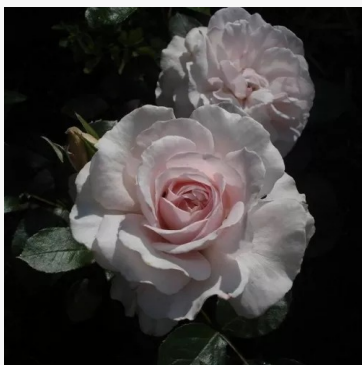

Rosa Claire

różowy - róża rabatowa grandiflora - floribunda
90-120 cm
róża o bardzo słabym, ledwo wyczuwalnym zapachu -
Jérôme Rateau

Rosa Claire Marshall

różowy - róża rabatowa floribunda
50-70 cm
intensywnie pachnąca, długo utrzymująca się róża -
aromat herbaciany
Harkness & Co.

Rosa Clara's Choice

różowy - róża rabatowa grandiflora - floribunda
100-130 cm
róża o średniej intensywności zapachu, delikatnie
otulającego krzew - o aromacie anyżu
John Scarman

Rosa Clos Fleuri Blanc

biały - róża rabatowa floribunda
80-150 cm
róża o delikatnym, stonowanym zapachu - aromat
miodowy
G. Delbard