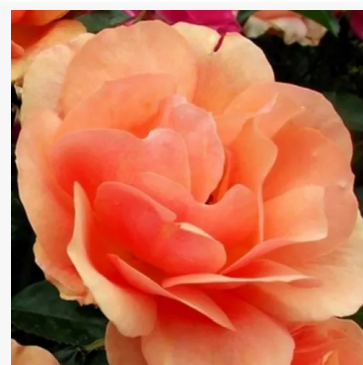

Rosa Alison™ 2000

pomarańczowy - róża rabatowa floribunda
40-60 cm
delikatna, stonowana w zapachu róża - aromat kwaśny
Pflanzen-Kontor