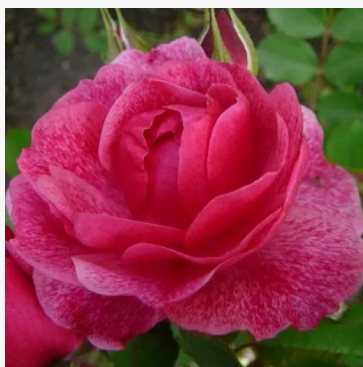

Rosa Morden Ruby™

różowy - róża rabatowa floribunda
90-120 cm
bardzo słabo pachnąca, ledwo wyczuwalna róża - o
owocowym aromacie
Henry H. Marshall