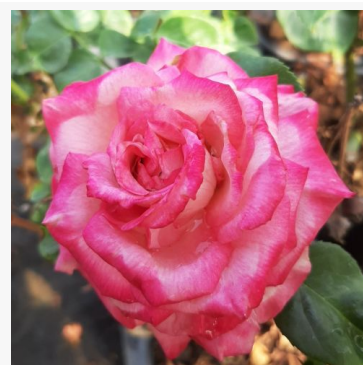

Rosa Csikszereda

różowy - róża rabatowa floribunda
100-130 cm
bardzo słaba, ledwo wyczuwalna woń róży - -
Márk Gergely

Rosa Csinszka

różowy - róża rabatowa polyantha
30-50 cm
bezwonna róża - -
Márk Gergely