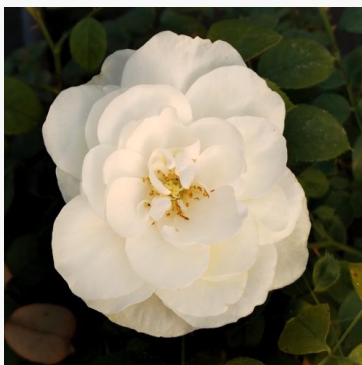

Rosa Prague™

biały - róża rabatowa floribunda
80-90 cm
bezwonna róża - o słodkim aromacie
Mogens Nyegaard Olesen