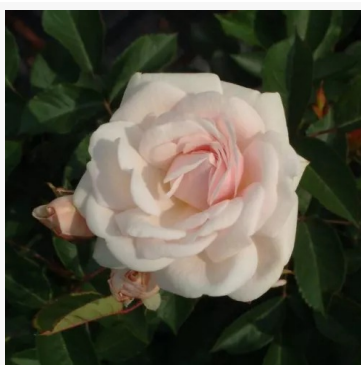

Rosa Marie Pavié

biały - róża rabatowa polyantha
60-90 cm
róża średniej intensywności, dobrze wyczuwalna -
aromat morelowy
Alphonse Alégatière