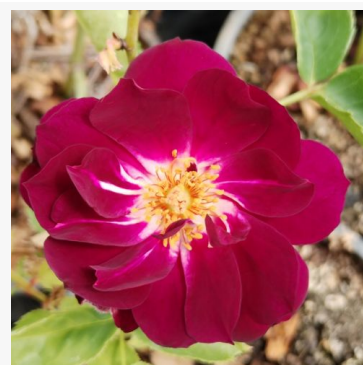

Rosa Wekfabpur

fioletowy - róża rabatowa floribunda
60-80 cm
mocno pachnąca, wyrazista róża - o owocowym
aromacie
Tom Carruth