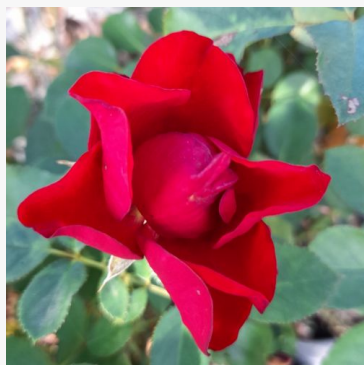

Rosa Black Forest Rose®

czerwony - róża rabatowa floribunda
60-70 cm
bezwonna róża - -
Tim Hermann Kordes