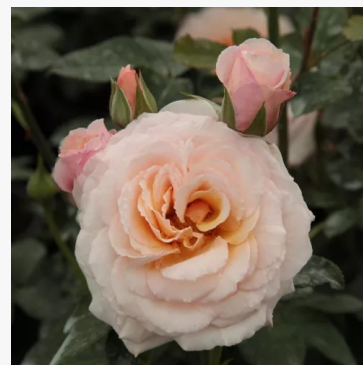

Rosa Pacific™

żółty - róża rabatowa grandiflora - floribunda
90-100 cm
średnio intensywny, wyraźnie wyczuwalny zapach róży
- o aromacie cynamonu
PhenoGeno Roses