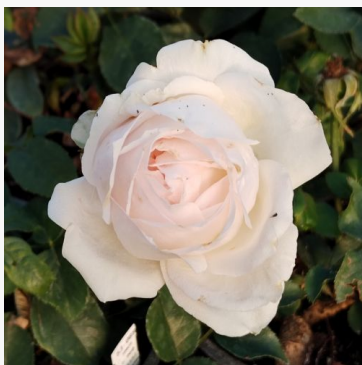

Rosa Sweet Sonata

różowy - róża rabatowa floribunda
50-60 cm
róża o delikatnym, stonowanym zapachu - aromat
waniliowy
Alain Meilland