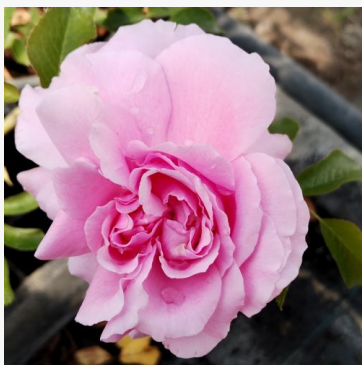

Rosa Evesorja

różowy - róża rabatowa grandiflora - floribunda
80-120 cm
średniej intensywności, dobrze wyczuwalnie pachnąca
róża - o słodkim aromacie
Jérôme Rateau