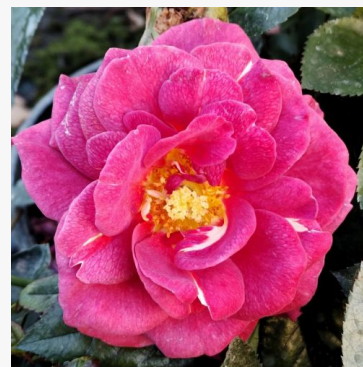

Rosa Brown Velvet

czerwony - róża rabatowa floribunda
60-90 cm
róża o bardzo słabym, stonowanym zapachu - o
aromacie brzoskwini
Samuel Darragh McGredy IV.