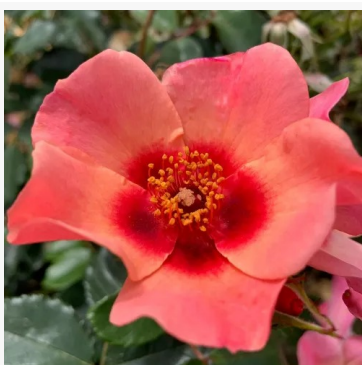

Rosa For Your Eyes Only

różowy - róża rabatowa floribunda
70-90 cm
róża o delikatnym, stonowanym zapachu - o
owocowym aromacie
Christopher H. Warner