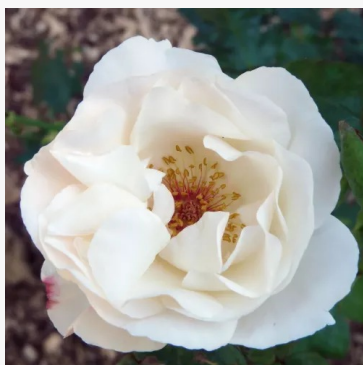

Rosa White Queen Elizabeth

biały - róża rabatowa grandiflora - floribunda
180-250 cm
róża o średniej intensywności, o dobrze wyczuwalnym zapachu - aromat waniliowy
Banner