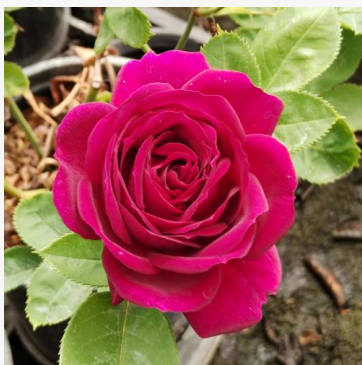

Rosa Weksmopur

fioletowy - róża rabatowa floribunda
75-80 cm
intensywnie pachnąca, dobrze wyczuwalna róża - aromat malinowy
Tom Carruth