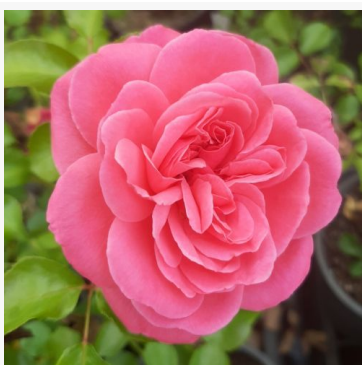

Rosa Rózsaszín

różowy - róża rabatowa floribunda
25-50 cm
średnio intensywny, dobrze wyczuwalny zapach róży -
o aromacie cynamonu